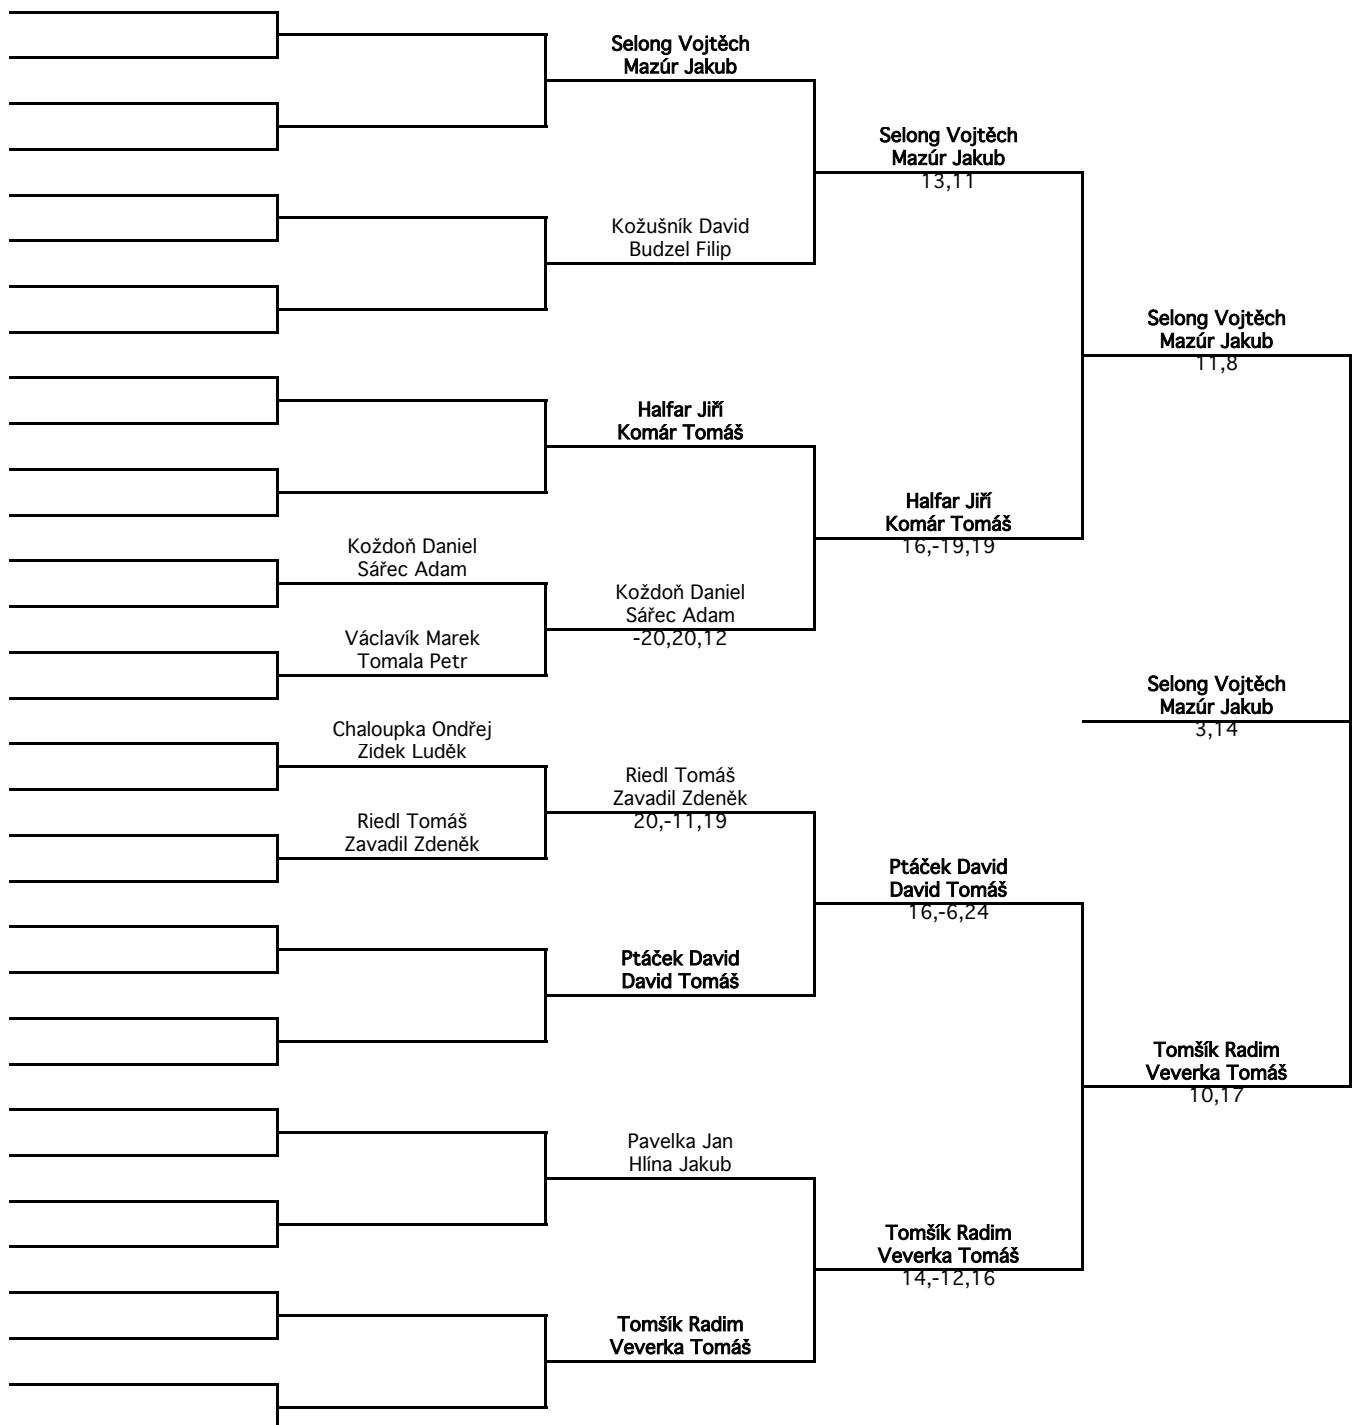

MEN'S SINGLES (DVOUHRA MUŽI)

LADIES' SINGLES (DVOUHRA ŽENY)

MEN'S DOUBLES (ČTYŘHRA MUŽI)

LADIES' DOUBLES (ČTYŘHRA ŽENY)

MIXED DOUBLES (SMÍŠENÁ ČTYŘHRA)