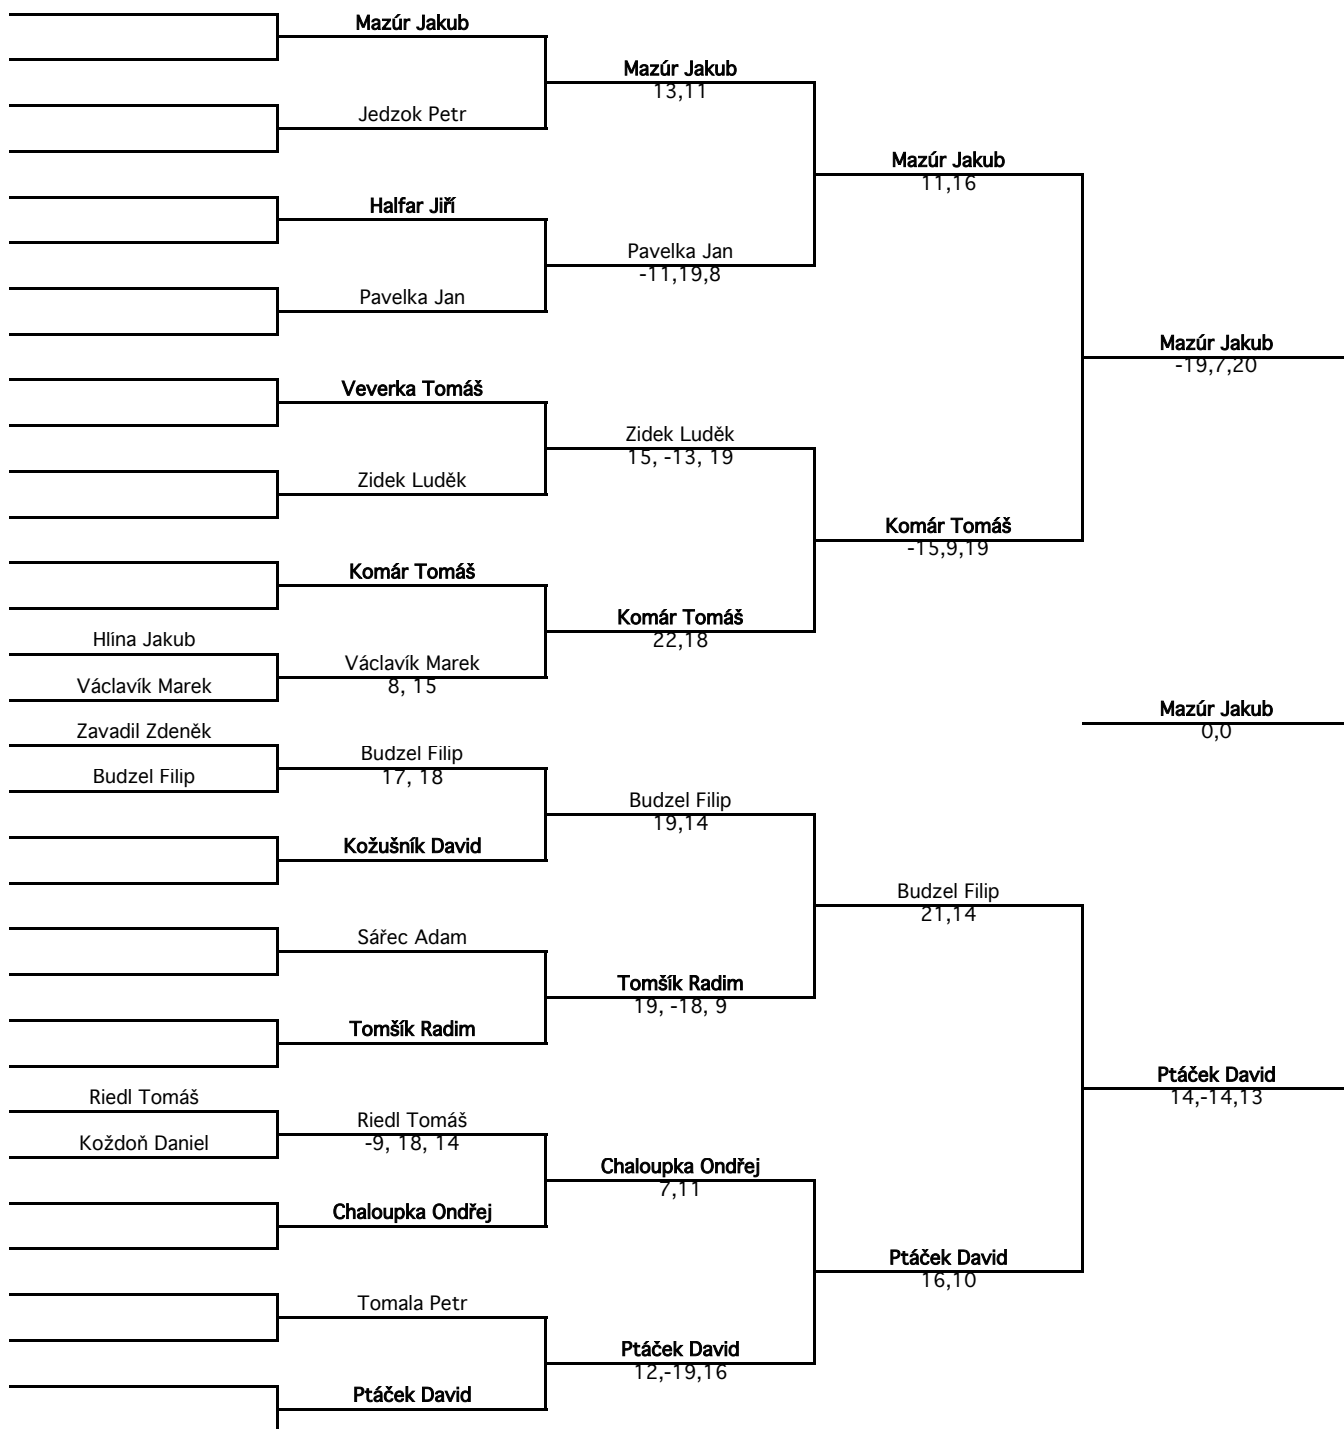

MEN'S SINGLES (DVOUHRA MUŽI)

LADIES' SINGLES (DVOUHRA ŽENY)

MEN'S DOUBLES (ČTYŘHRA MUŽI)

LADIES' DOUBLES (ČTYŘHRA ŽENY)

MIXED DOUBLES (SMÍŠENÁ ČTYŘHRA)